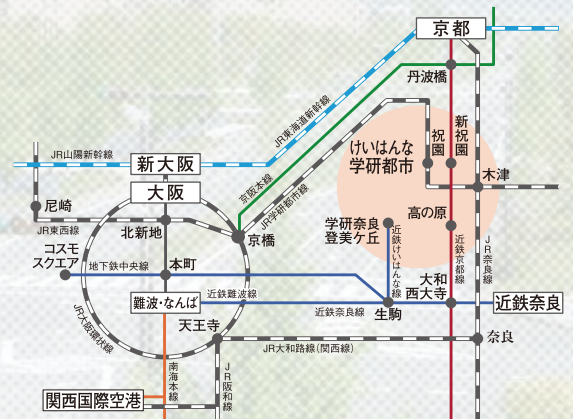

主催 京都府
共催 (公財) 関西文化学術研究都市推進機構、京田辺・精華・木津川学研都市行政連絡会、(独) 都市再生機構西日本支社
協賛・協力: 大阪ガス(株)、京阪電気鉄道(株)、近畿日本鉄道(株)、(株) 京都銀行、(株) 南都銀行、(株) 三井住友銀行、
(公財) 京都伝統伎芸振興財団、(株) 日刊工業新聞社
後援: 国土交通省、(公社) 関西経済連合会

KYOTO SMART CITY EXPO 2015
2015年5月、京都スマートシティエキスポを開催します